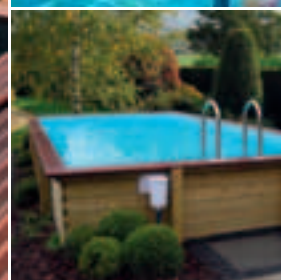

Nouveau!

Quartoo

Gardipool, **le concept unique d'emboîtement en queue d'aronde qui a été breveté**, maintenant disponible en forme rectangulaire. Le système est complété par une tige filetée en inox.

La piscine Rectoo est une structure auto-portante avec des profiles en métal galvanisé, coulée dans une dalle de béton armée. Semi-enterrée, enterrée ou hors-sol.

LE KIT QUARTOO

Comprend:

- Structure bois 45mm en pin du Nord rouge, traité en autoclave classe 4
- Toute la quincaillerie en inox
- Margelle en bois exotique (Quartoo 300x500 aussi en pin)
- Feutre anti-bactérien
- Liner 75/°° bleu pâle
- Escalier extérieur en sapin rouge du Nord, échelle intérieure en inox
- Filtre à sable avec tous les accessoires (tuyaux, raccords, sable)
- Pompe 12m³/h (Quartoo 300x500: 8m³/h)
- 2 skimmers et 2 refoulements
- Kit de nettoyage (brosse, aspirateur, thermomètre, tuyau, manche télescopique, épuisette)
- Produit d'entretien
- Profiles en métal galvanisé
- Caches verticaux de bois pour profiles en métal