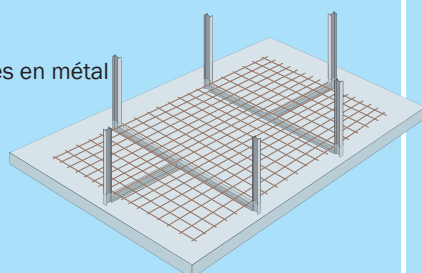

Nouveau!

Quartoo

Gardipool, **le concept unique d'emboîtement en queue d'aronde qui a été breveté**, maintenant disponible en forme rectangulaire. Le système est complété par une tige filetée en inox.

La piscine Rectoo est une structure auto-portante avec des profiles en métal galvanisé, coulée dans une dalle de béton armée. Semi-enterrée, enterrée ou hors-sol.

LE KIT QUARTOO

Comprend:

- Structure bois 45mm en pin du Nord rouge, traité en autoclave classe 4
- Toute la quincaillerie en inox
- Margelle en bois exotique (Quartoo 300x500 aussi en pin)
- Feutre anti-bactérien
- Liner 75/°° bleu pâle
- Escalier extérieur en sapin rouge du Nord, échelle intérieure en inox
- Filtre à sable avec tous les accessoires (tuyaux, raccords, sable)
- Pompe 12m³/h (Quartoo 300x500: 8m³/h)
- 2 skimmers et 2 refoulements
- Kit de nettoyage (brosse, aspirateur, thermomètre, tuyau, manche télescopique, épuisette)
- Produit d'entretien
- Profiles en métal galvanisé
- Caches verticaux de bois pour profiles en métal

OPTIONS

- Voir liste des options Gardipool

MODÈLES